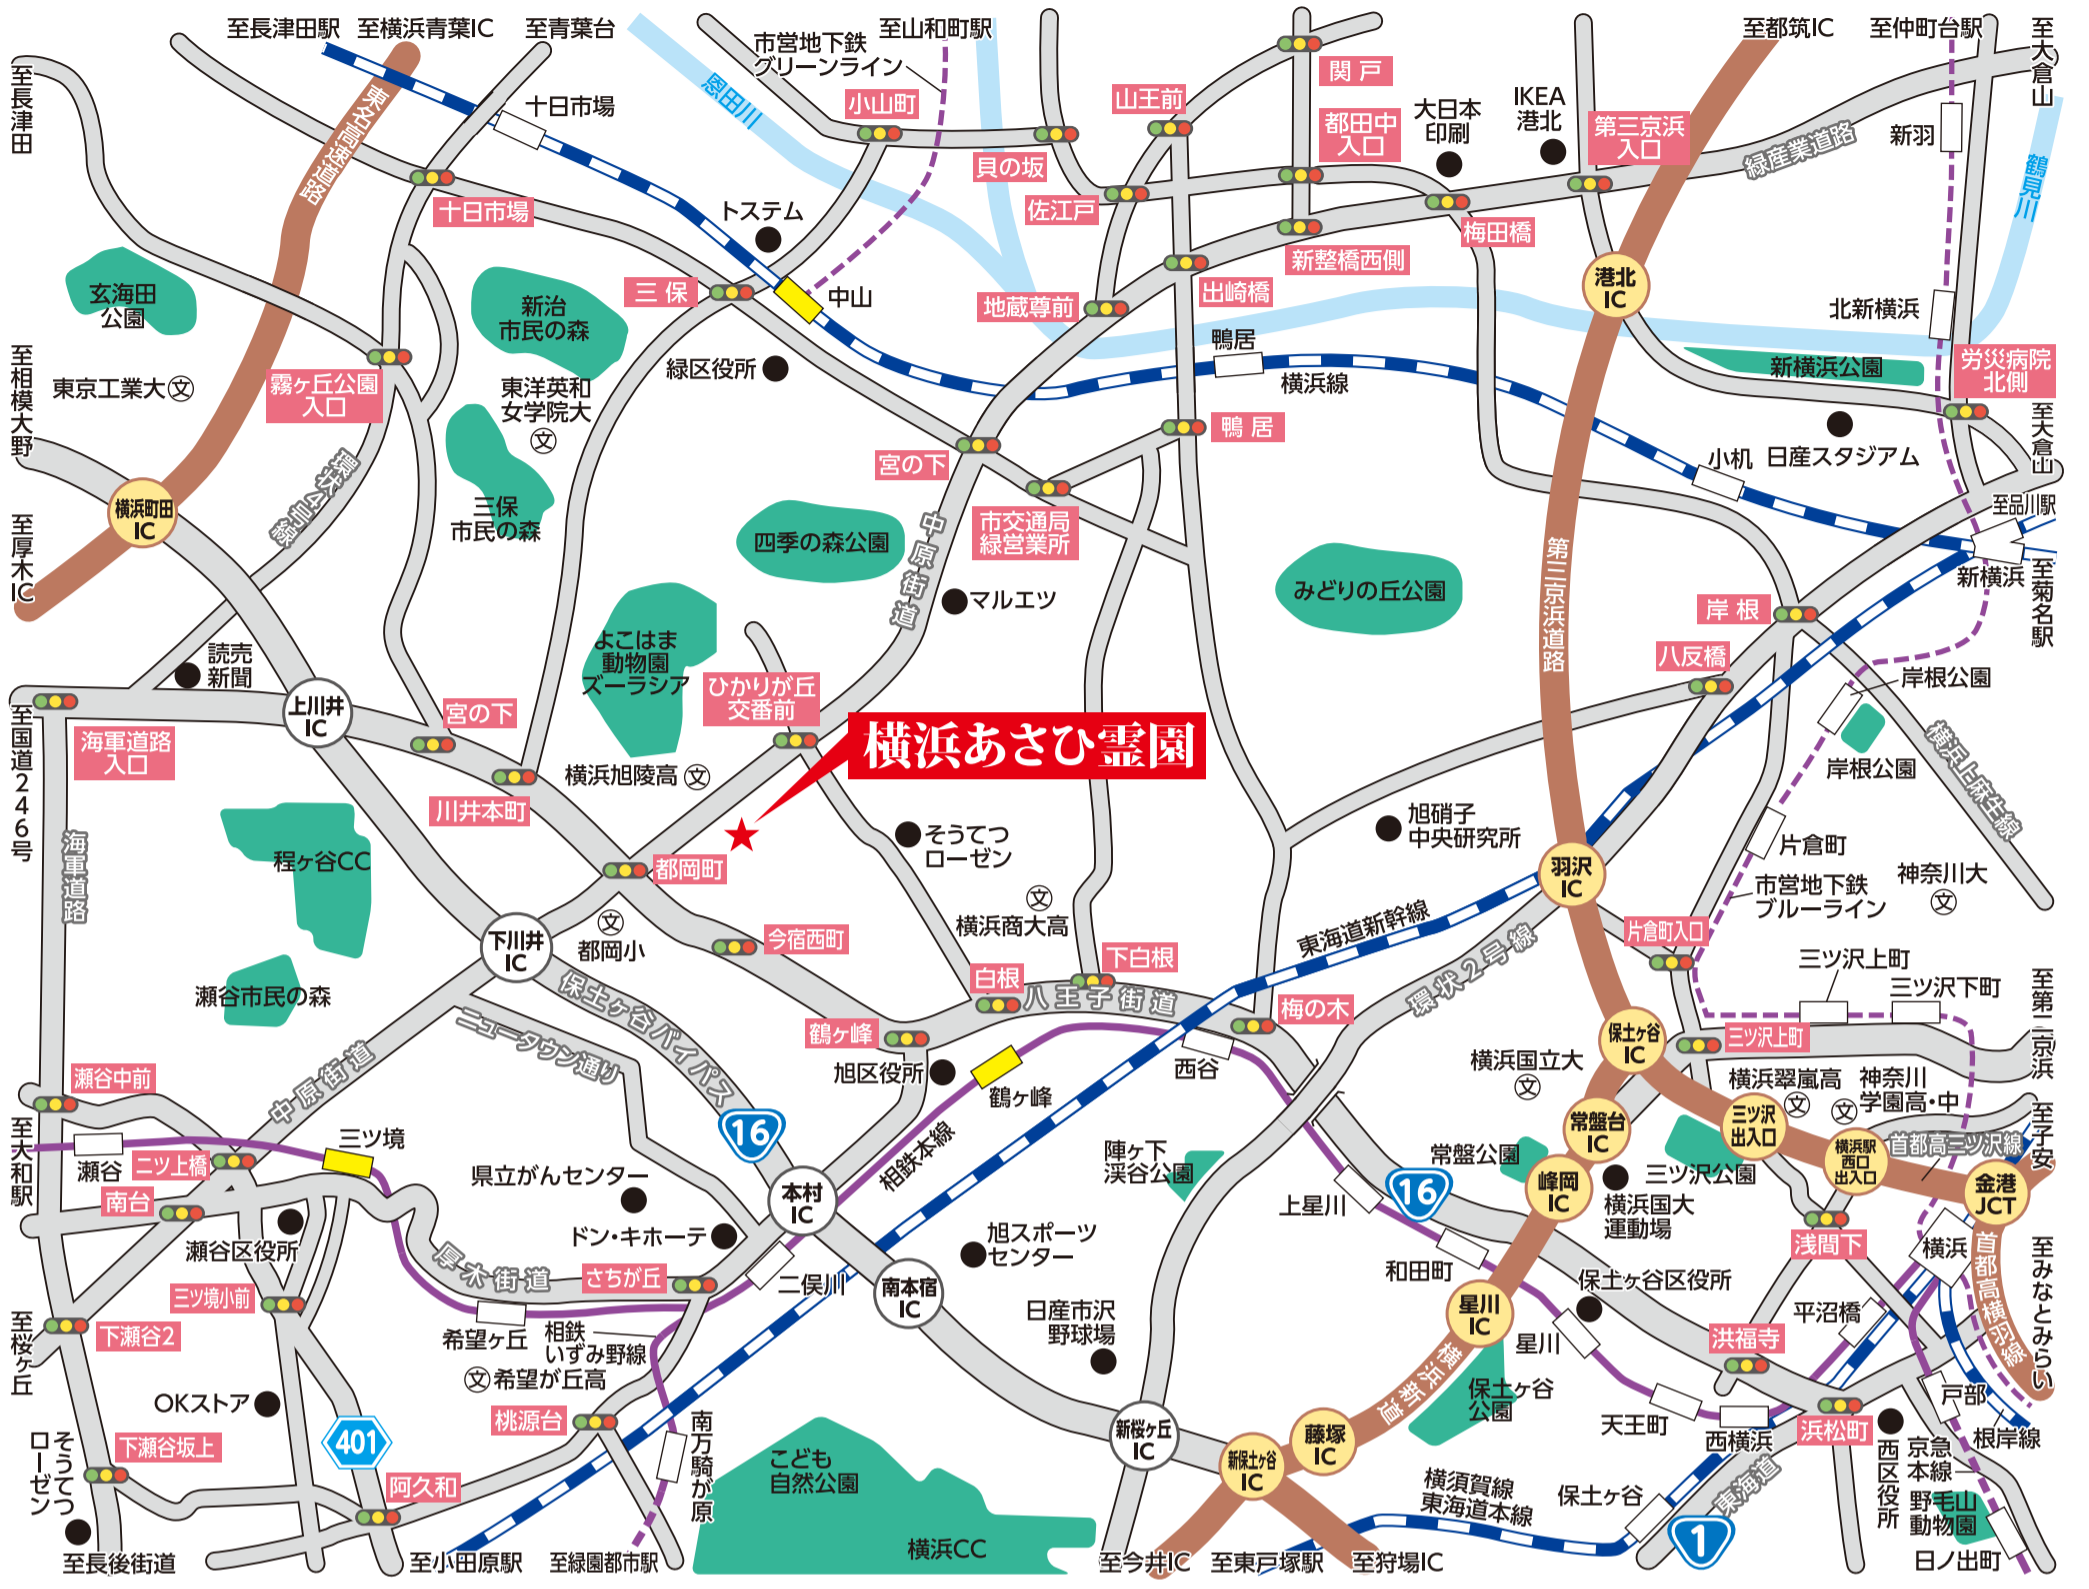

横浜あさひ霊園

横浜あさひ霊園